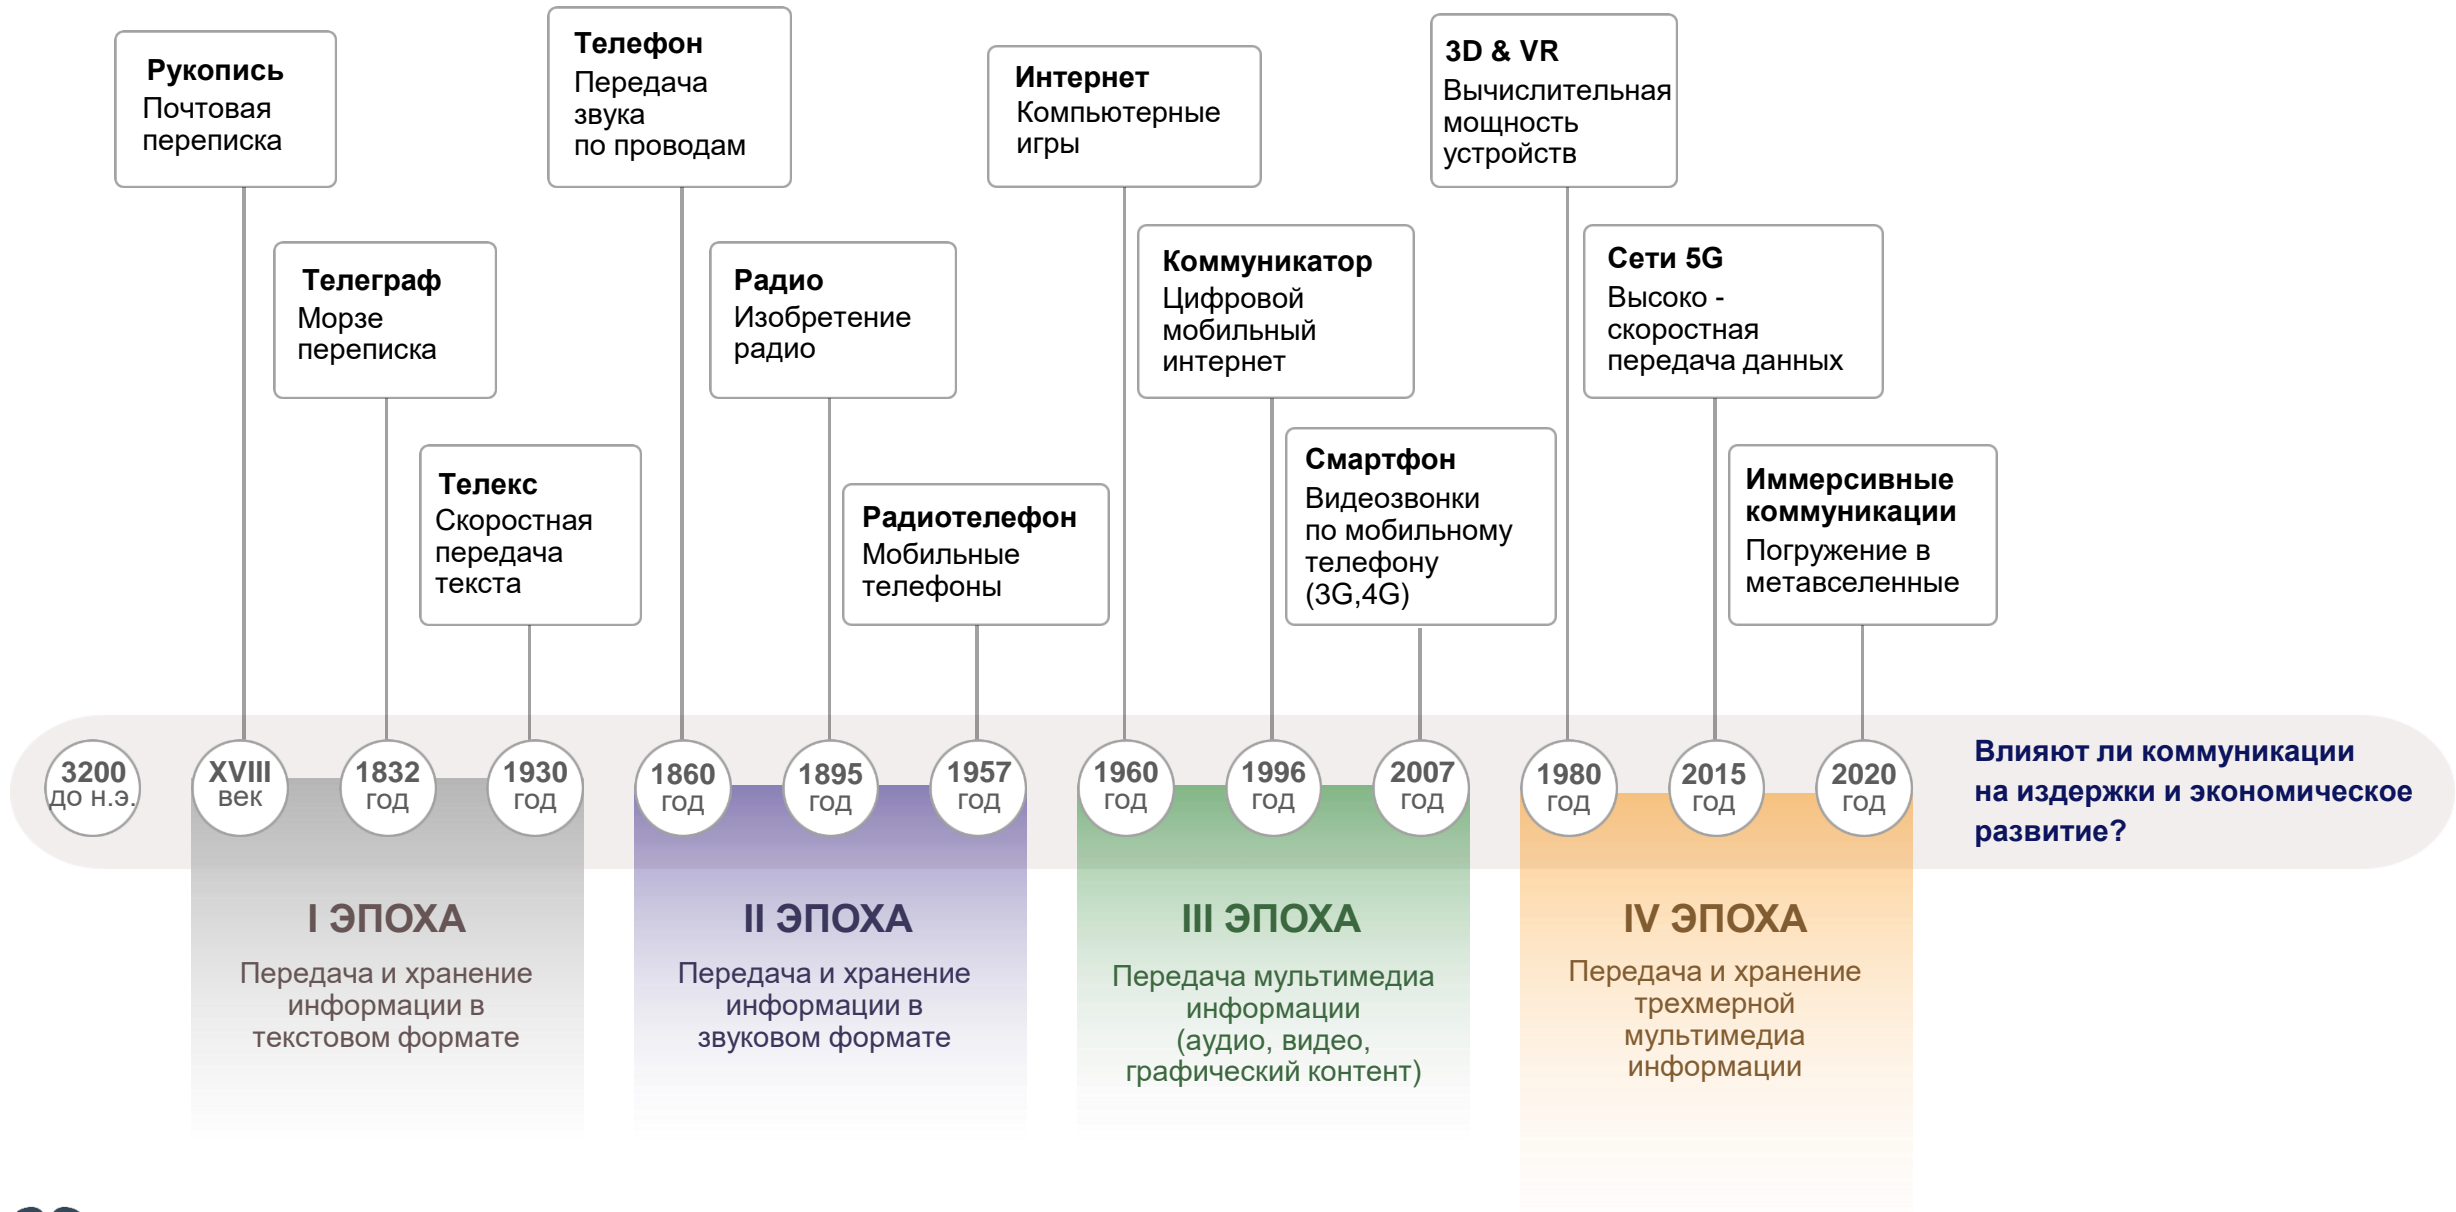

РОССИЙСКАЯ МЕТАВСЕЛЕННАЯ МАТРЕШКА РЕНЕССАНС

Многомерная матричная структура секторов экономики РФ по отраслевым и региональным признакам с цифровыми двойниками* конгрессно-выставочной, торгово-промышленной, образовательно-просветительской, финансово-инвестиционной и инновационной деятельности

*Цифровой двойник (англ. Digital Twin) — цифровая копия физического объекта или процесса, помогающая оптимизировать эффективность деятельности субъектов экономики

РАЗВИТИЕ УДАЛЕННЫХ КОММУНИКАЦИЙ

Дистанционные коммуникации в зависимости от развития технологий